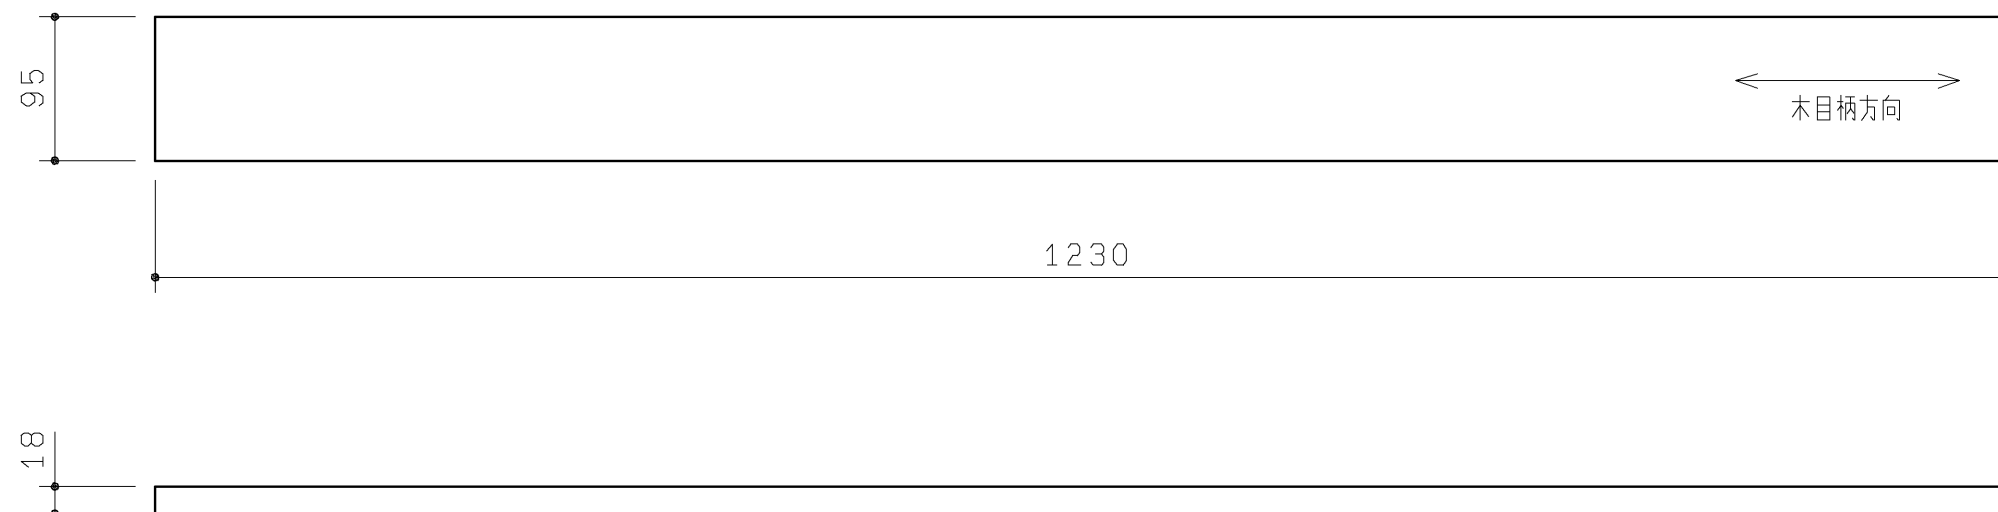

品番	表面色
UGKR01C#NW1	ホワイト
UGKR01C#EL	ライトウッドN
UGKR01C#MW	ダルブラウン
UGKR01C#EW	ホワイトウッド
UGKR01C#EM	ミディアムウッドN

材質：木質+シート貼り

<b>TOTO</b>		第三角法	単位 mm	名称 カウンター
製図 齊田	検図 武藤 中尾	日付 19. 12. 02	尺度 1 : 5	品番 UGKR01C#
備考				図番